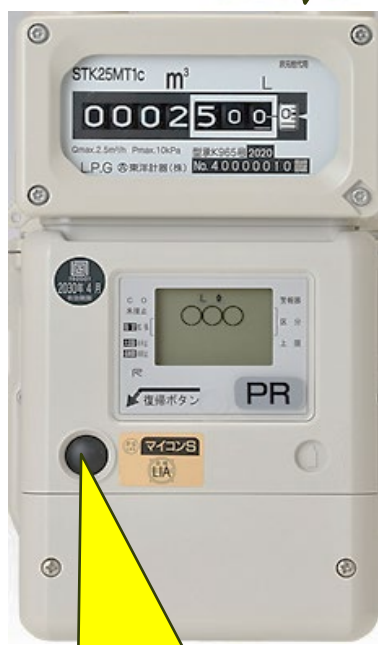

お使いのガス・石油機器の表示画面またはリモコンに **88** の数字が出た!

なぜ「88」が表示されたの?

安心・安全にご使用いただくための「点検時期のお知らせ」です

「設計上の標準使用期間」もしくは「それに相当する使用回数」を超えると、給湯機器のリモコンに「88」または「888」を点滅表示させて"点検の時期"をお知らせします。

故障ではないため使用はできますが、経年劣化による事故や故障を未然に防ぎ、安全・安心に製品をご使用いただくために「法定点検」または「あんしん点検」などの給湯機器の健康診断（点検）をおすすめしています。

(点検は製造メーカーの有償サービスです)

「設計上の標準使用期間」とは...
安全上支障なく使用できる標準期間。使用頻度や使用環境などお客さまの状況により異なりますが、使用した場合の設計上の標準使用期間は、家庭用で約10年（業務用製品で約3年）と設定されています。

ガスが出ない!

ガスのマイコンメーターはこんな時止まります

消し忘れなどで時間オーバーしたとき!

AC
ガス止

お風呂のつけ置きなど必要以上に使用時間が長い場合、自動的に**ガス**を止めます。

やかんをコンロにかけっぱなしで外出してしまいました。お風呂を沸かしながらかつ長電話になってしまったなど、「うっかり」の消し忘れや長時間によってもガスを自動的に止めます。

地震が発生したときなど!

BC
ガス止

ガス使用中に震度5相当以上の地震があると、自動的に**ガス**を止めます。

地震はいつ何時おそってくるか知れません。例えば調理中に地震が起きても、その時はガスを止め、二次災害を防ぎます。

異常なガスの消費などで、流量オーバーしたとき!

CC
ガス止

ガスが不自然に大量に流れると自動的に**ガス**を止めます。

未使用のガス栓を誤開放したり、季節の変わり目などで、急に多くのガス器具を使用するなど異常に大量のガスが流れたとき、ガスを自動的に止めます。

ガスメーターは24時間、使用時間・流量・ガス圧などを監視しています。

また、最新のガス器具には、事故を防ぐための安全装置が標準装備されています。

SIセンサー付コンロには、センサーで調理中の鍋の温度を監視し、危険な温度になる前にガスを止めます。

ウラ面脳トレの答え『幸運』
黒字⇔赤字 夏至⇔冬至
意識⇔直訳 安産⇔難産
樂觀⇔悲観 悪徳⇔美德
不穩⇔平穩 能弁⇔訥弁

リスト 運 穂 観 幸 産 至 字 徳 弁 訳

＜復帰方法＞

原因がわかっていて復帰する時は、この黒いボタンを押します。

40秒後に復帰して使用可能になります。

復帰中にガスの流れを検知すると再度遮断します。

ガス漏れの恐れがありますので当社へ連絡してください。