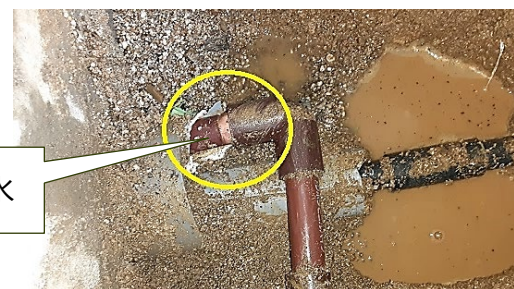

NO3 漏水修理

水道料金が急に上がってから気付くのが漏水です。
何も使用していないのに水道メーターのパイロットが回っていたら漏水かもしれません。